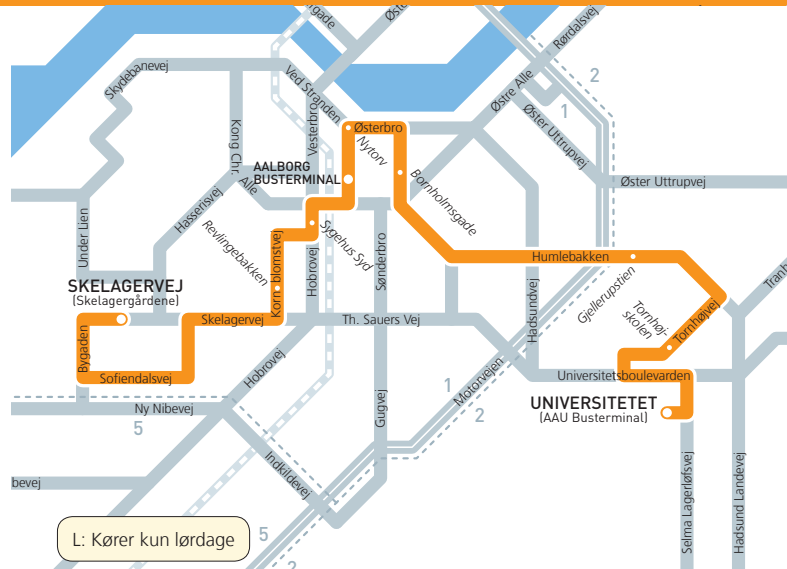

STOPPESTEDER:

- **Universitetet** (AAU Busterminal) Medborgerhuset
- Venøsundvej Nytorv
- Tornhøjparken Boulevarden
- Tornhøjskolen **Aalborg Busterminal C**
- Trekanten Sygehus Syd
- Sebbersundvej Skipperen
- Sjørupstien Bakkebo
- Mejrupstien Bynkevej
- Gjellerupstien Revlingbakken
- Elisevej Malurtvej
- Ullavej Göteborgvej
- Hadsundvej Follingsvej
- Sohngårdsholmparken Rungsvej
- Østre Allé Skalborgstien
- Børnholmsgade Lindenborgvej
- Karolinelundsvej Bykrogen
- Nordkraft **Skelagervej** (Skelagergårdene)

Ikke gældende 16. juni til 10. august 2013 begge dage inkl.

14 Mandag-fredag

14 Lørdag, søn- og helligdage

Universitetet (AAU Busterminal)	Tornhøjskolen	Gjellerupstien	Børnholmsgade	Nytorv	Aalb. Busterminal C	Sygehus Syd	Revlingbakken	Skelagervej (Skelagergårdene)
5.11	5.15	5.20	5.28	5.30	5.40			
5.41	5.45	5.50	5.58	6.00	6.10			
5.58	6.02	6.06	6.15	6.17	6.25	6.28	6.31	6.41
6.13	6.17	6.21	6.30	6.32	6.40	6.43	6.46	6.56
6.35	6.39	6.45	6.54	6.58	7.05	7.08	7.13	7.23
50	54	01	09	13	20	23	28	38
05	09	16	24	28	35	38	43	53
20	24	31	39	43	50	53	58	08
35	39	46	54	58	05	08	13	23
8.20	8.24	8.30	8.39	8.43	8.50	8.53	8.58	9.08
8.37	8.41	8.47	8.54	8.58	9.05			
8.52	8.56	9.02	9.09	9.13	9.20	9.23	9.28	9.36
07	11	17	24	28	35			
22	26	32	39	43	50	53	58	06
37	41	47	54	58	05			
52	56	02	09	13	20	23	28	36
13.07	13.11	13.17	13.24	13.28	13.35			
13.22	13.26	13.32	13.39	13.43	13.50	13.53	13.58	14.06
13.35	13.39	13.45	13.54	13.58	14.05	14.08	14.13	14.23
50	54	00	09	13	20	23	28	38
05	09	15	24	28	35	38	43	53
20	24	30	39	43	50	53	58	08
35	39	45	54	58	05	08	13	23
17.50	17.54	18.00	18.09	18.13	18.20	18.23	18.28	18.38
18.18	18.22	18.26	18.35	18.37	18.45	18.48	18.51	19.01
48	52	56	05	07	15	18	21	31
18	22	26	35	37	45	48	51	01
22.18	22.22	22.26	22.35	22.37	22.45	22.48	22.51	23.01

Senere afgange se køreplanen for linie 21 og 25

Universitetet (AAU Busterminal)	Tornhøjskolen	Gjellerupstien	Børnholmsgade	Nytorv	Aalb. Busterminal C	Sygehus Syd	Revlingbakken	Skelagervej (Skelagergårdene)
Tidligere afgange se køreplanen for linie 24								
8.18	8.22	8.26	8.35	8.37	8.45	8.48	8.51	9.01
8.48	8.52	8.56	9.05	9.07	9.15	9.18	9.21	9.31
9.18	9.22	9.26	9.35	9.37	9.45	9.48	9.51	10.01
48	52	56	05	07	15	18	21	31
18	22	26	35	37	45	48	51	01
22.18	22.22	22.26	22.35	22.37	22.45	22.48	22.51	23.01

Senere afgange se køreplanen for linie 21 og 25