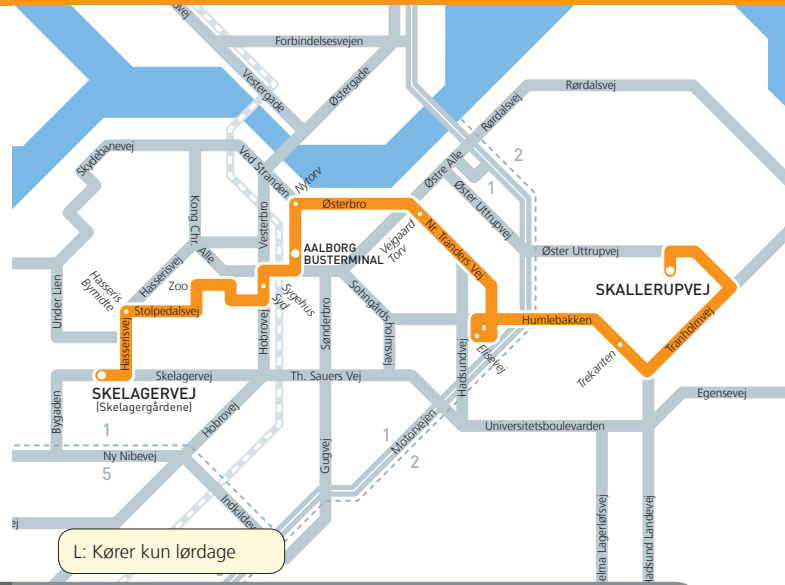

STOPPESTEDER:

Skallerupvej

Hornevej
Strandbyvej
Smedegårdsvej
Rebildparken
Hvidkildevej
Trekanten
Sebbersundvej
Sjørupstien
Mejrupstien
Gjellerupstien
Elisevej
Metavej
Sofievej
Kaj Munks Vej
Christen Kolds Vej
Langgade
Vejgaard Torv
Østerport

Teglværks Allé
Bonnesensgade
Nordkraft
Medborgerhuset
Nytov
Boulevarden

Aalborg Busterminal C

Sygehus Syd
Mølleparkvej
Aalborg Zoo
Bejsebakkevej
Otiungården
Hasserris Bymidte
Nordtoft
Jens Kalstrups Vej
Hasserris Gymnasium
Skelagergårdene Nord
Skelagervej (Skelagergårdene)

Ikke gældende 16. juni til 10. august 2013 begge dage inkl.

Skallerupvej	Trekanten	Elisevej	Vejgaard Torv	Nytov	Aalb. Busterminal C	Sygehus Syd	Hasserris Bymidte	Skelagervej (Skelagergårdene)
5.55	6.00	6.04	6.09	6.16	6.25	6.27	6.32	6.35
6.10	6.15	6.19	6.24	6.31	6.40	6.42	6.47	6.50
6.30	6.35	6.40	6.47	6.54	7.00	7.02	7.08	7.12
6.45	6.50	6.55	7.02	7.09	7.15			
00	05	10	17	24	30	32	38	42
15	20	25	32	39	45			
30	35	40	47	54	00	02	08	12
45	50	55	02	09	15			
8.15	8.20	8.25	8.32	8.39	8.45			
8.30	8.35	8.40	8.47	8.54	9.00	9.02	9.08	9.12
9.00	9.05	9.10	9.17	9.24	9.30	9.32	9.38	9.42
30	35	40	47	54	00	02	08	12
00	05	10	17	24	30	32	38	42
13.30	13.35	13.40	13.47	13.54	14.00	14.02	14.08	14.12
13.45	13.50	13.55	14.02	14.09	14.15			
14.00	14.05	14.10	14.17	14.24	14.30	14.32	14.38	14.42
15	20	25	32	39	45			
30	35	40	47	54	00	02	08	12
45	50	55	02	09	15			
00	05	10	17	24	30	32	38	42
17.45	17.50	17.55	18.02	18.09	18.15			
18.00	18.05	18.10	18.17	18.24	18.30	18.32	18.38	18.42
18.30	18.35	18.39	18.44	18.51	19.00	19.02	19.07	19.10
00	05	09	14	21	30	32	37	40
30	35	39	44	51	00	02	07	10
22.30	22.35	22.39	22.44	22.51	23.00	23.02	23.07	23.10

Senere afgange se køreplanen for linie 25 og 27

Skallerupvej	Trekanten	Elisevej	Vejgaard Torv	Nytov	Aalb. Busterminal C	Sygehus Syd	Hasserris Bymidte	Skelagervej (Skelagergårdene)
Tidligere afgange se køreplanen for linie 25 og 27								
L8.30	L8.35	L8.39	L8.44	L8.51	L9.00	L9.02	L9.07	L9.10
L9.00	L9.05	L9.09	L9.14	L9.21	L9.30	L9.32	L9.37	L9.40
9.30	9.35	9.39	9.44	9.51	10.00	10.02	10.07	10.10
00	05	09	14	21	30	32	37	40
30	35	39	44	51	00	02	07	10
22.30	22.35	22.39	22.44	22.51	23.00	23.02	23.07	23.10

Senere afgange se køreplanen for linie 25 og 27